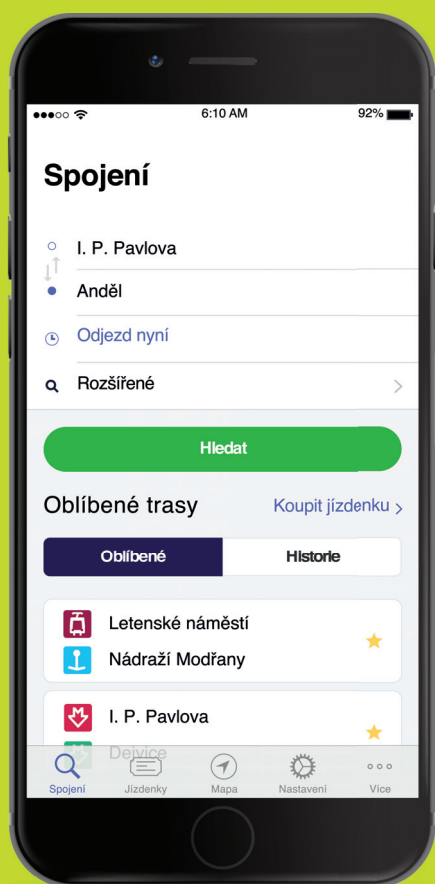

NAKUPUJTE JÍZDENKY Z MOBILU!

STÁHNĚTE SI APLIKACI **PID LÍTAČKA**

RYCHLÝ NÁKUP JÍZDNÉHO, KTERÉ MÁTE POD KONTROLOU

- Plánujte v klidu své cesty
- Vyhledejte si spojení
- Sledujte platnost jízdenky
- Možnost přeposlání jízdenek
- Aplikace je funkční pro zahraniční návštěvníky
- Jízdenky navíc platí i ve vlacích a příměstských autobusech ve Středočeském kraji (PID)

Ke stažení na
App Store

Ke stažení na
Google Play

pid.litacka.cz/aplikace

Dopravní podnik
hlavního města Prahy